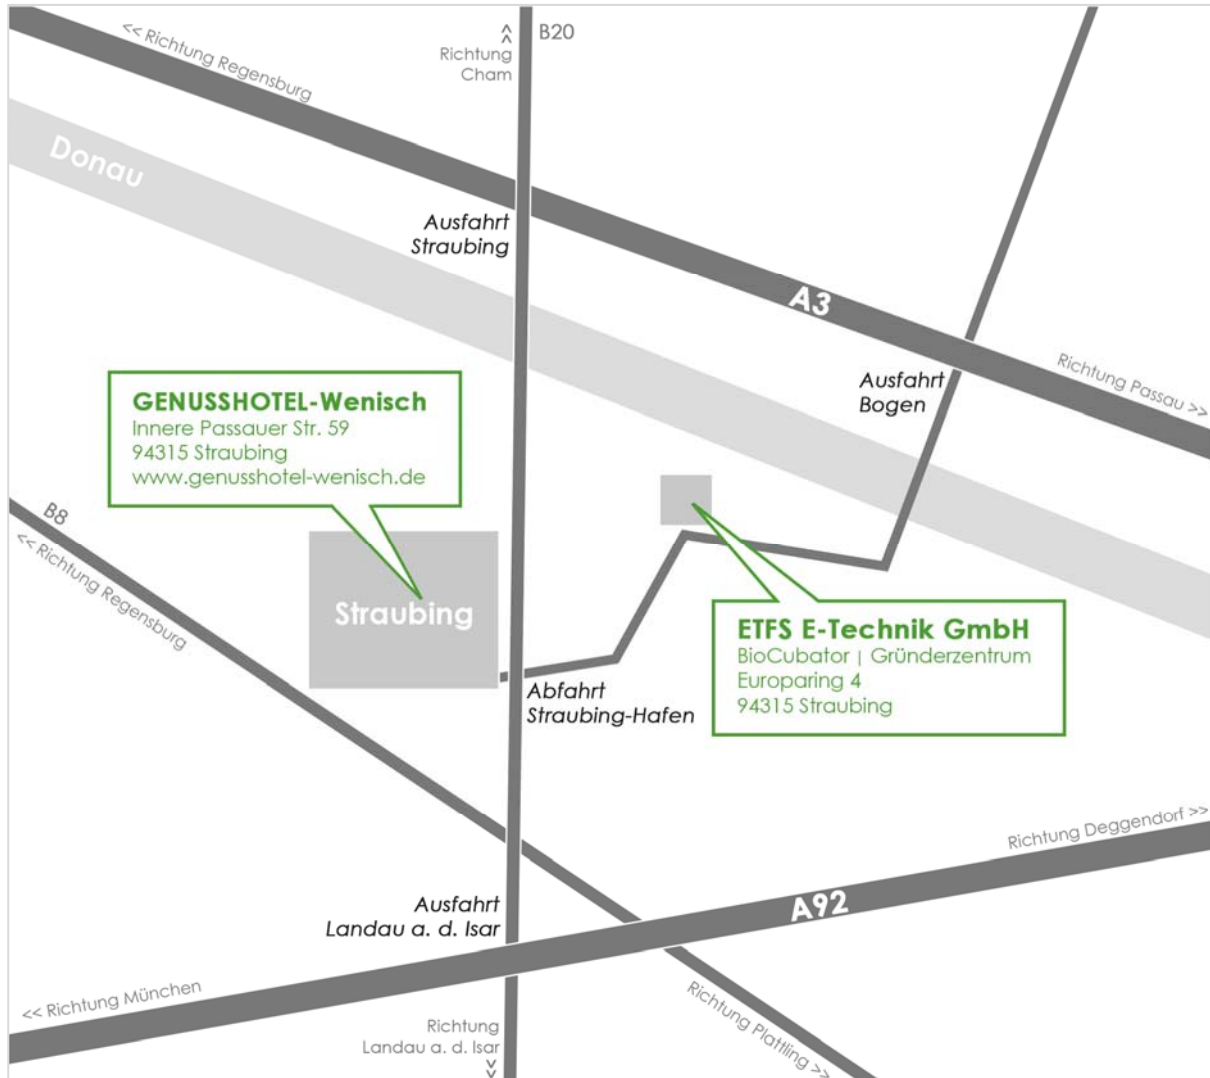

gogreen.WORKSHOP ANFAHRT.

A ANFAHRT

P PARKEN

Kostenlose Parkplätze sind direkt vorm Haus bzw. gegenüber auf den Parkflächen des Gründerzentrums Straubing-Sand ausreichend vorhanden.