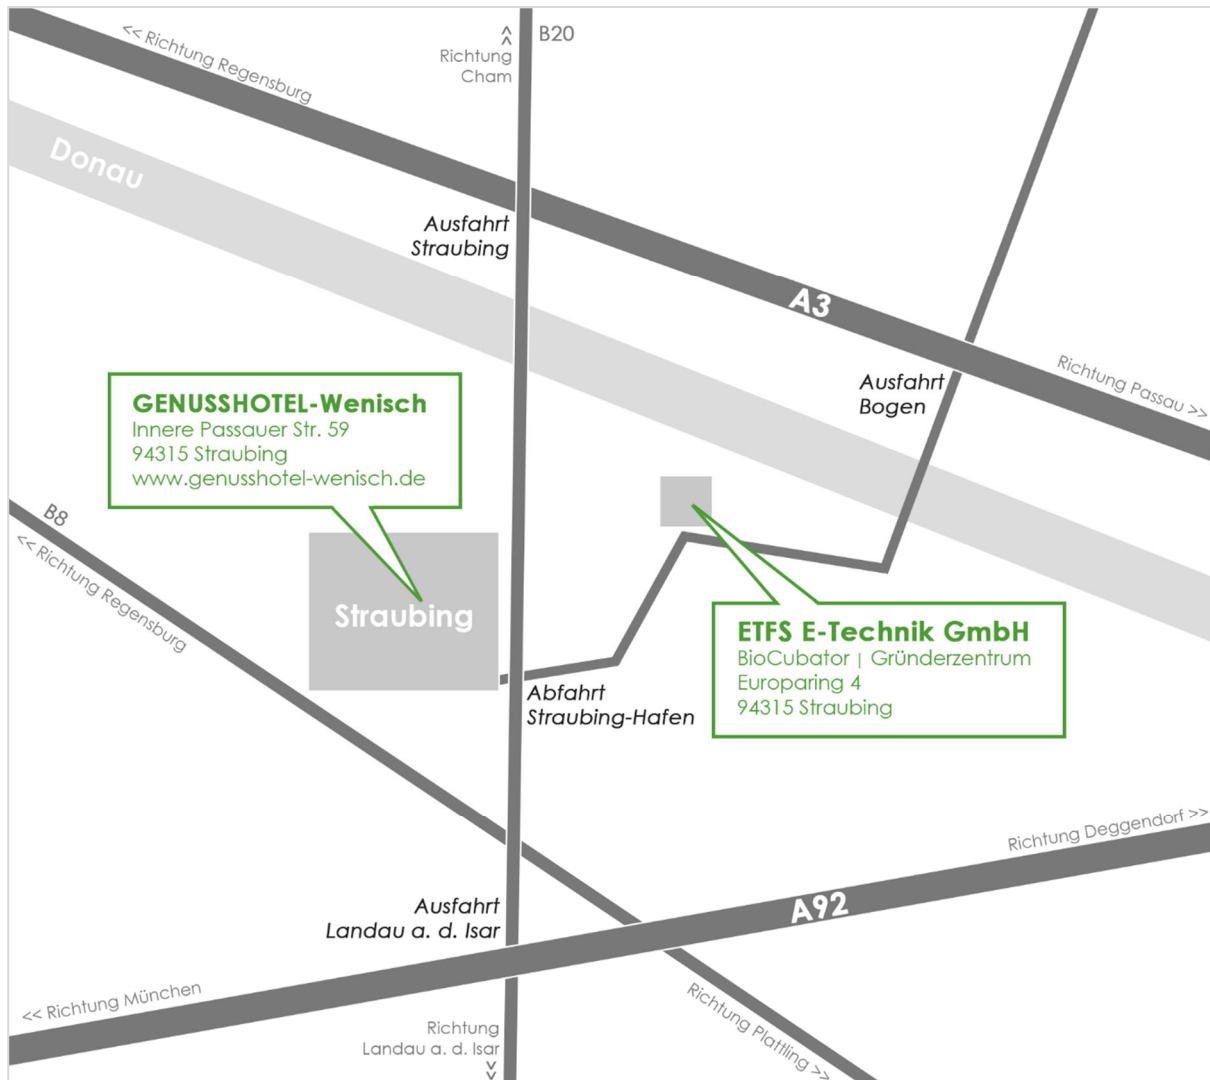

# gogreen.WORKSHOP ANFAHRT.

## A ANFAHRT

## P PARKEN

Kostenlose Parkplätze sind direkt vorm Haus bzw. gegenüber auf den Parkflächen des Gründerzentrums Straubing-Sand ausreichend vorhanden.