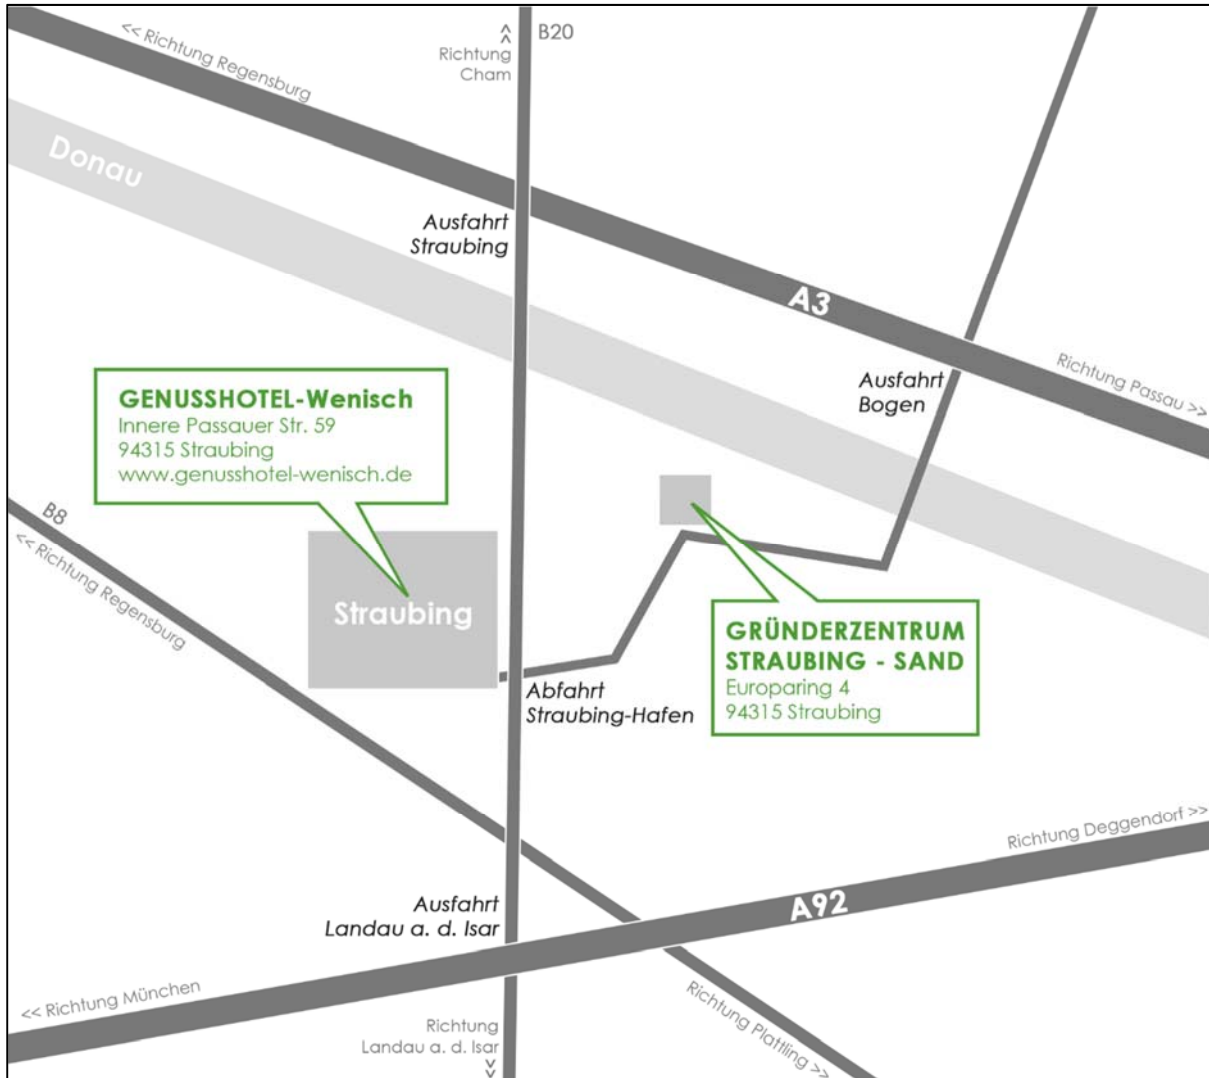

gogreen.WORKSHOP 2.0

ANFAHRT.

A ANFAHRT

P PARKEN

Kostenlose Parkplätze sind direkt vorm Haus bzw. gegenüber auf den Parkflächen des Gründerszentrums Straubing-Sand ausreichend vorhanden.